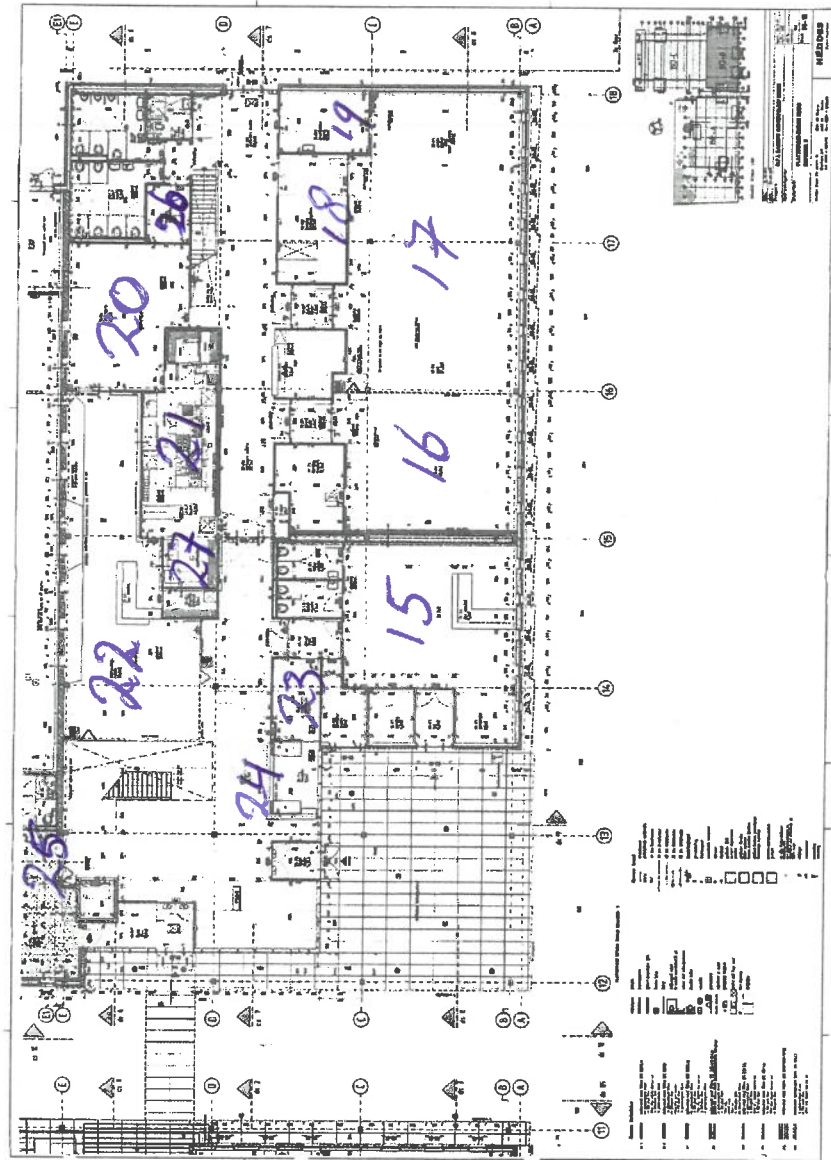

MFA BGG

Bijlage III: PLATTEGRONDEN

SportHal

BHV plan
MFA de kreek, Hoorn